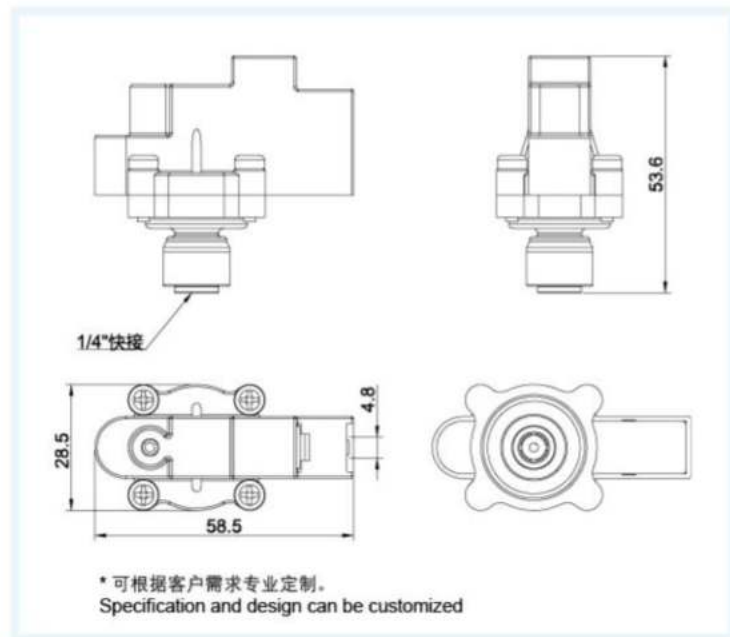

LPS-10 低压开关

Low-pressure switch

性能参数 FUNCTION PARAMETERS

适用水压 Pressure Range	0~0.4MPa
使用寿命 Operate Life	≥ 100000 次 OPS
安装间距 Spacing	24 × 21.5mm
进水口 Inlet	1/4" 快接 Quick Connect Fitting

尺寸图 DIMENSIONS

动作水压 ACTION WATER PRESSURE

闭合值 Closed value	0.05 ± 0.05MPa
断开值 Disconnection value	0.03 ± 0.02MPa