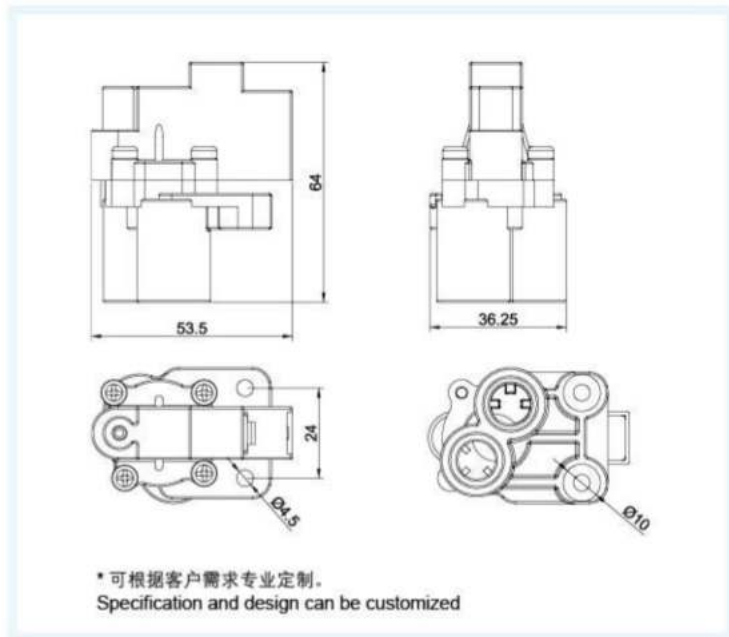

尺寸图 DIMENSIONS

HPS-20

高压开关

High-pressure switch

性能参数 FUNCTION PARAMETERS

适用水压 Pressure Range	0~0.4MPa
使用寿命 Operate Life	≥ 100000 次 OPS
安装间距 Spacing	24mm
进水口 Inlet	Φ10mm
出水口 Outlet	Φ10mm

动作水压 ACTION WATER PRESSURE

闭合值 Closed value	0.15 ± 0.05MPa
断开值 Disconnection value	0.25 ± 0.05MPa